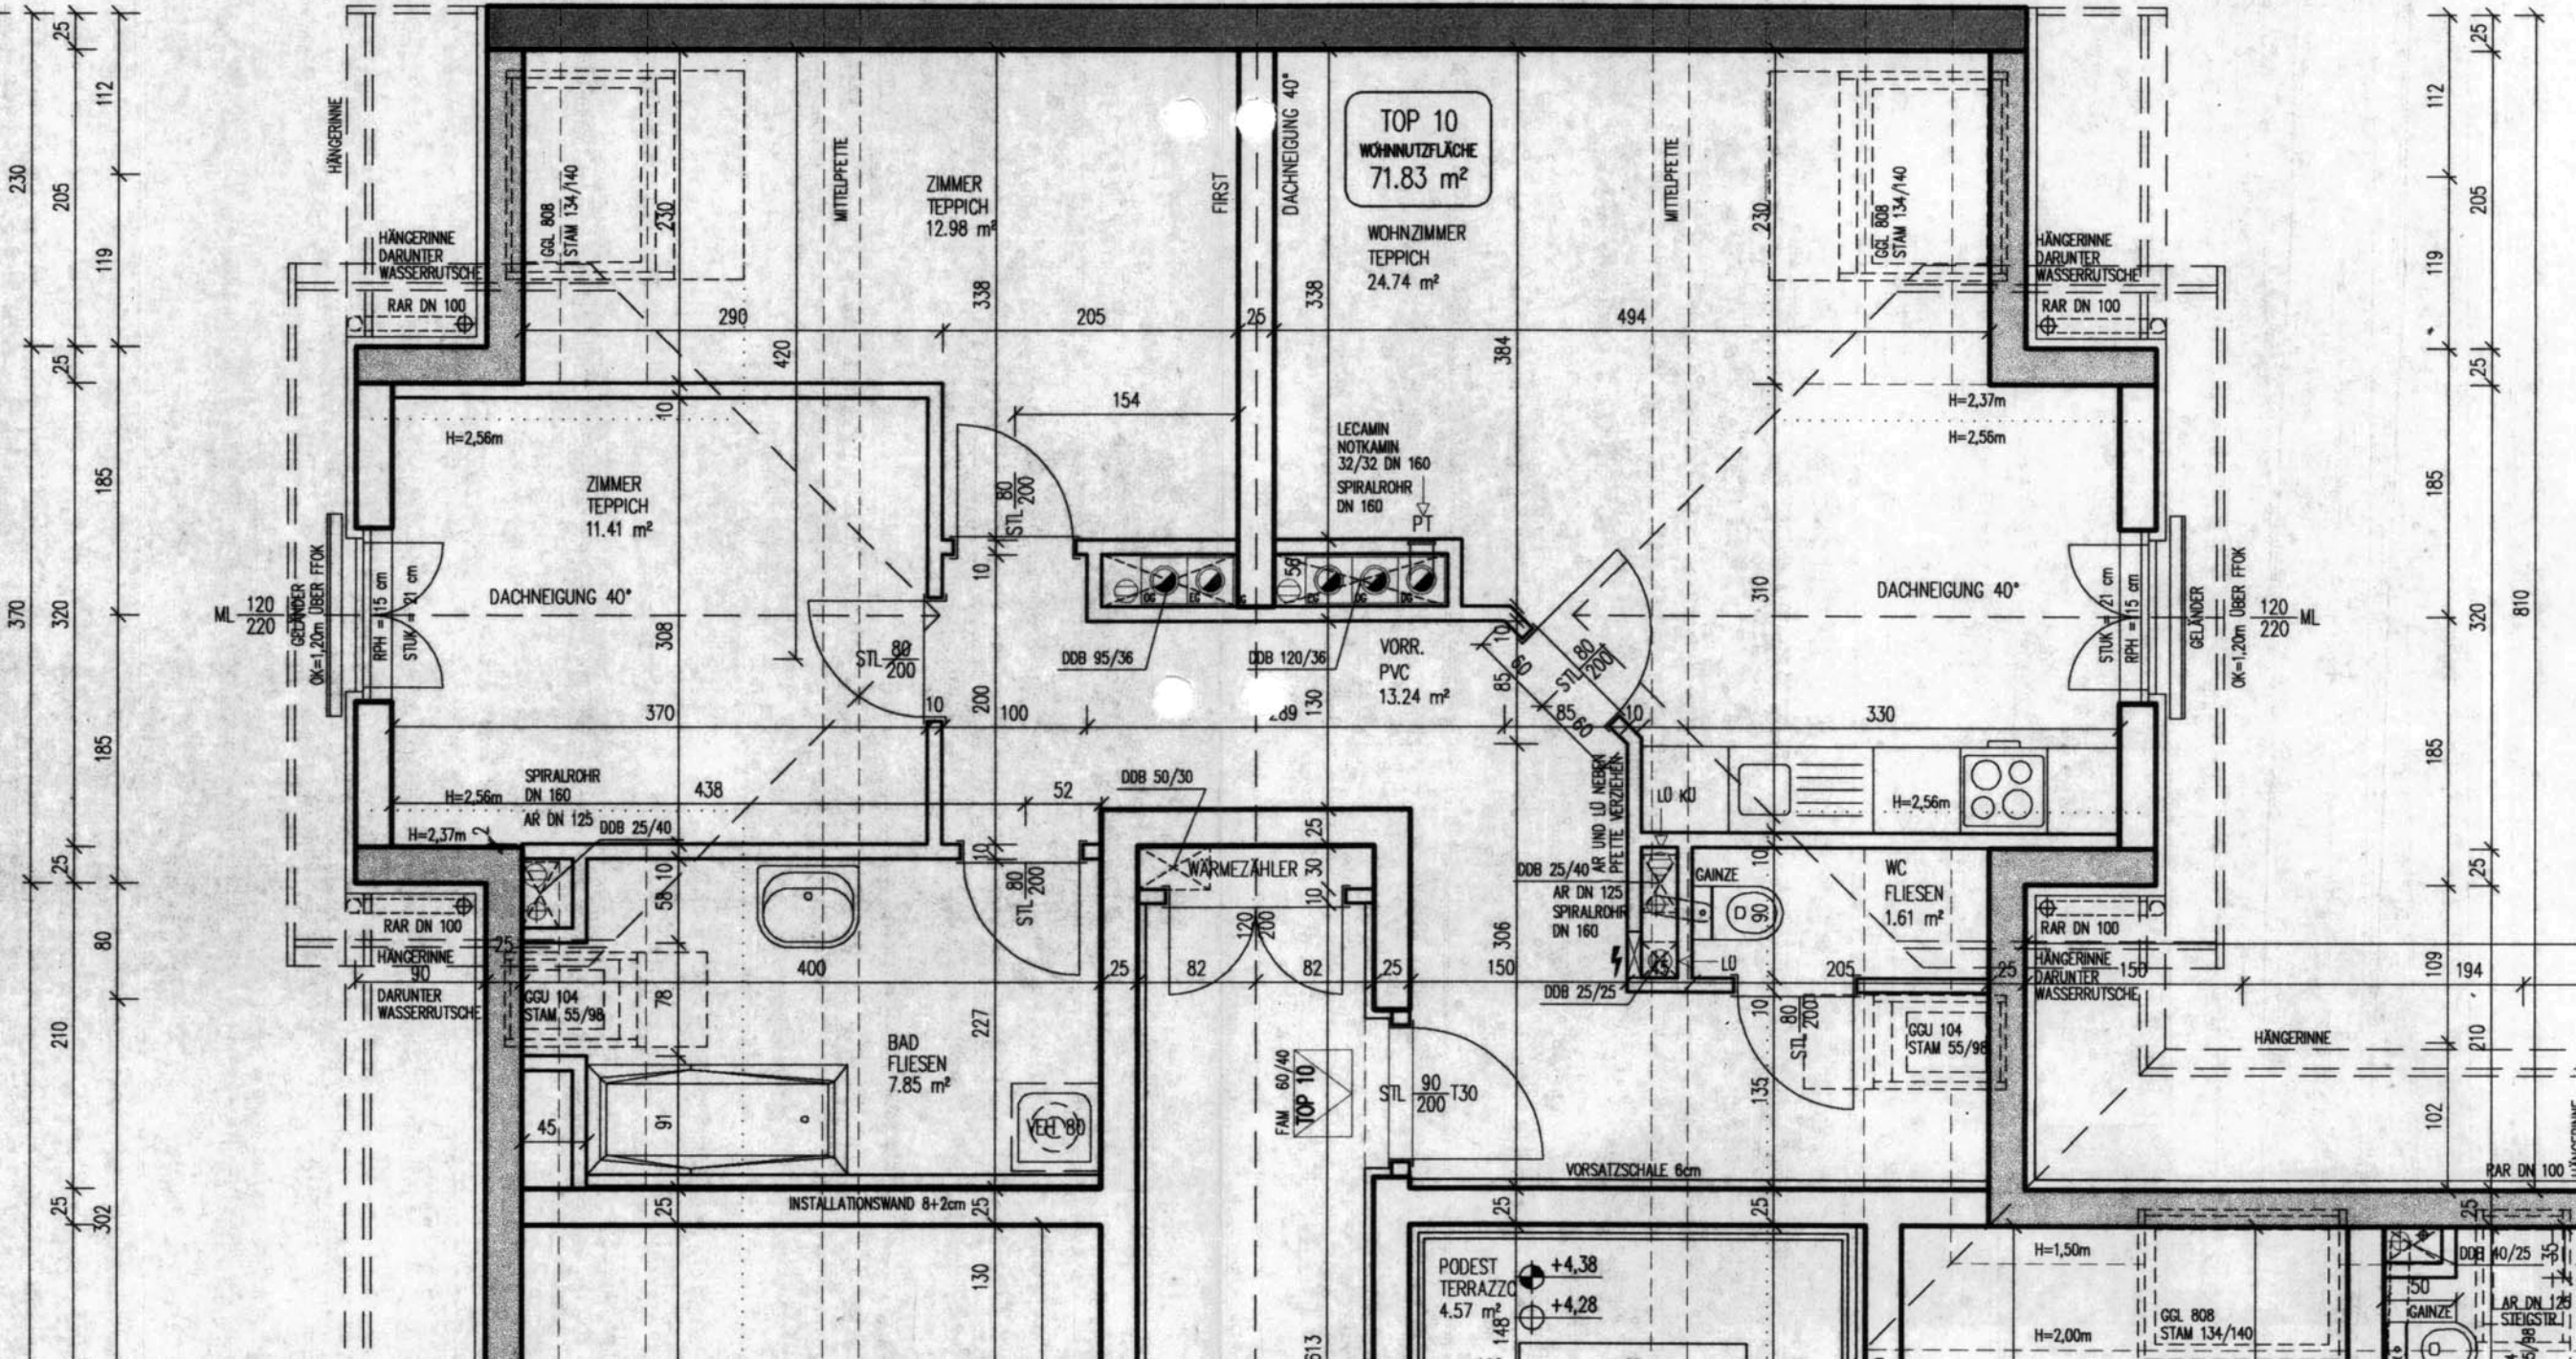

90 1064 90
25 65 25 25 65 25

DURISOL-DICHTWAND DS 30/15

TOP 10
WOHNUTZFLÄCHE
71.83 m²

WOHNZIMMER
TEPPICH
24.74 m²

ZIMMER
TEPPICH
11.41 m²

ZIMMER
TEPPICH
12.98 m²

VORR.
PVC
13.24 m²

BAD
FLIESEN
7.85 m²

WC
FLIESEN
1.61 m²

PODEST
TERRAZZO
4.57 m²

813

810

102

50