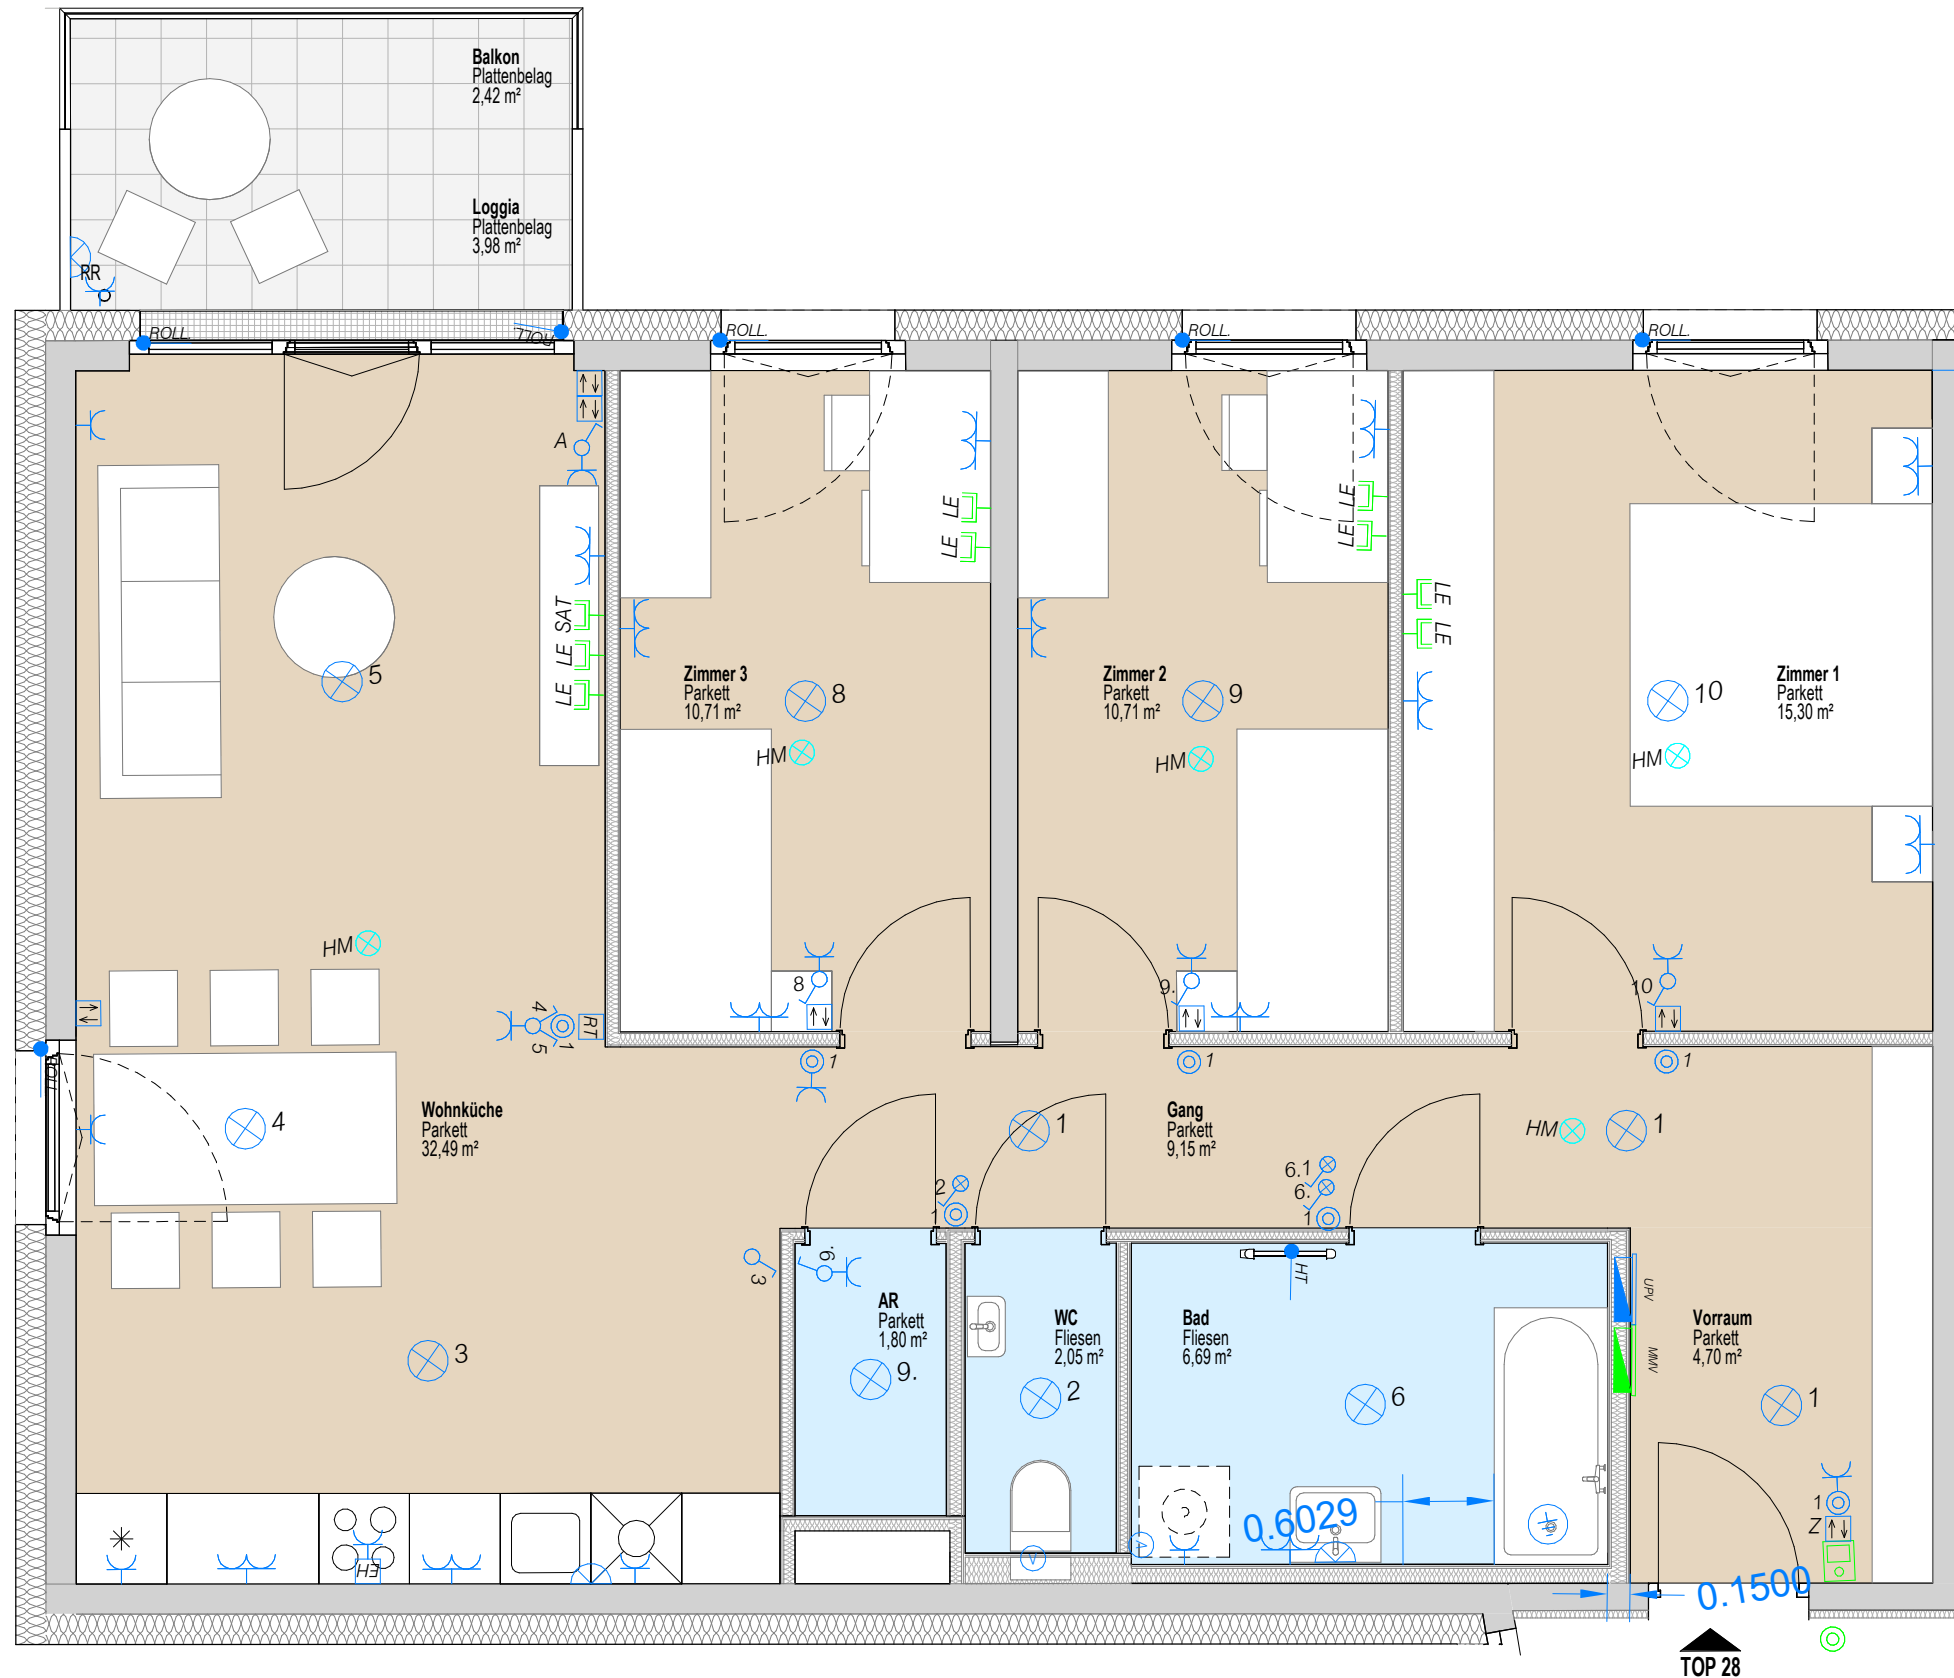

VERGABEPLAN

M 1:500

M 1:750

Elektro Höhen-Legende:	Medien Leerdose (M-LD)	30 cm	Steckdose Waschmaschine (WM)	110 cm
Reinigungssteckdose	FR Steckdose Terrasse FR-KD	50 cm	Steckdose Waschtisch	110 cm
Steckdose Geschirrspüler (GS)	Arbeitssteckdosen Küche	110 cm	Raumthermostat	140 cm
Steckdose Kühlschrank (KS)	Lichtschalter mit Taster (mitte bei mehrfachen Kombinationen)	110 cm	Sprechanlage	140 cm
Anschlussdose E-Herd (EH)	Jalousie Taster (mitte bei mehrfachen Kombinationen)	110 cm	Wandauslass Küche	160 cm
TV-Anschlussdose			Wandauslass Bad	180 cm
			Steckdose Dunstabzug(DA)	210 cm

TOP 28

B1	WFL inkl. Loggia	97,58 m ²
	Terrasse/Balkon	2,42 m ²
	Einlagerungsraum	4,30 m ²

TOP 28

B1	WFL inkl. Loggia	97,58 m²
	Terrasse/Balkon	2,42 m ²
	Einlagerungsraum	4,30 m ²

TOP 28

B1	WFL inkl. Loggia	97,58 m²
	Terrasse/Balkon	2,42 m ²
	Einlagerungsraum	4,30 m ²

TOP 28

B1	WFL inkl. Loggia	97,58 m²
	Terrasse/Balkon	2,42 m ²
	Einlagerungsraum	4,30 m ²