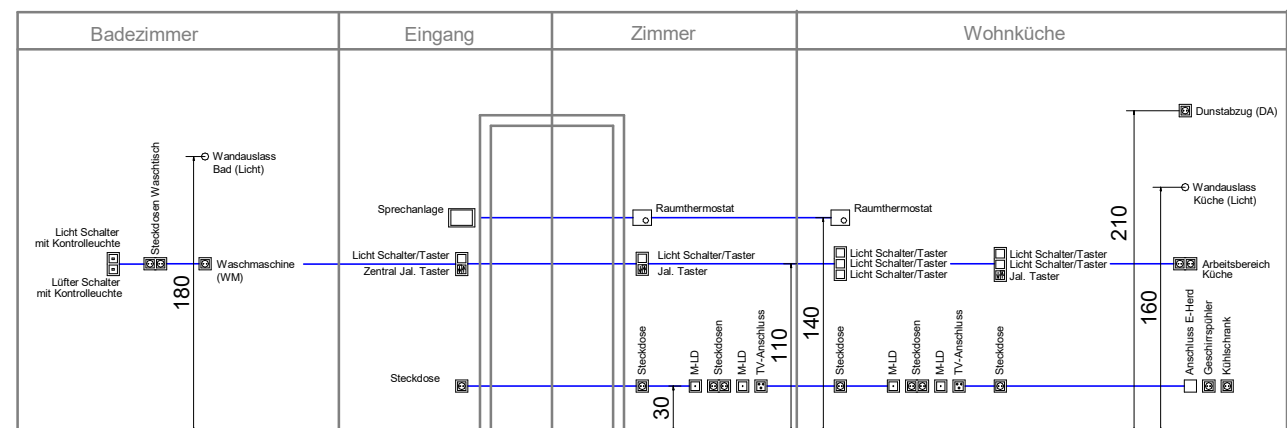

LEGENDE

	UPV UNTERPUTZVERTEILER z.B. WÖHNUNGSVERTEILER	BA	Bodenablauf
	MMV MULTIMEDIAVERTEILER z.B. WÖHNUNGSVERTEILER	DA	Dunstabzug
	TASTER UND LEUCHTTASTER	EH	E-Herd
	AUS-, WECHSEL-, KREUZ- UND SERIENSCHALTER	GS	Geschirrspüler
	KONTROLLSCHALTER	KS	Kühlschrank
	RAUMTHERMOSTAT	HK	Heizkörper (Handtuchheizkörper im Bad)
	ANSCHLUSS UND E-HERD-DOSE 400V/230V/24V/P/ISS/BRE	JAL	Jalousie
	ANSCHLUSS IP44 230V SPROSSENHEIZKÖRPER	JAL Z	Jalousie Zentraltaster
	DOPPEL- U. I-FACH-SCHUKO SOWIE KENNZEICHNUNG 3-FACH SCHUKO.	M-VT	Medien Verteiler
	VENTILATOR MIT NACHLAUFRELAIS	E-VT	Elektro Verteiler
	SCHUKO STECKDOSE MIT KLAPPDECKEL	FBH-VT	Fußbodenheizungsverteiler
	DECKENAUSLASS	M-LD	Medien Leerdose
	WANDAUSLASS	TV	Television (Fernseher)
	TELEFONANSCHLUSSDOSE AUSGESTÄTTET OD. LEERDOSE MIT BLINDECKEL (LE)	HM	Home Rauchmelder
	ANTENNENANSCHLUSSDOSE AUSGESTÄTTET OD. LEERDOSE MIT BLINDECKEL (LE)	RT	Raumthermostat
	EDV-ANSCHLUSSDOSE	FR	Feuchtraum
	GSA-AUSSENSPRECHSTELLE	KD	Klappdeckel
	GSA-TÜRÖFFNER	FR+KD	Feuchtraumsteckdose mit Klappdeckel
	GSA-INNENSPRECHSTELLE	AR	Abstellraum
		AN	Abstellnische
		FBOK	Fußbodenoberkante
		FPH	Fertigparapethöhe
		ATOK	Attikaoberkante
		KW	Kaltwasser
		WW	Warmwasser
		RR	Regenrohr
		FL	Fensterfalzlüfter
		REV	Revisionstüre
		HK	Heizkörper (Infrarotheizkörper im Bad)

VERGABEPLAN

M 1:500

M 1:750

Elektro Höhen-Legende:	Medien Leerdose (M-LD)	30 cm	Steckdose Waschmaschine (WM)	110 cm
Reinigungssteckdose	FR Steckdose Terrasse FR-KD	50 cm	Steckdose Waschtisch	110 cm
Steckdose Geschirrspüler (GS)	Arbeitssteckdosen Küche	110 cm	Raumthermostat	140 cm
Steckdose Kühlschrank (KS)	Lichtschalter mit Taster (mitte bei mehrfachen Kombinationen)	110 cm	Sprechanlage	140 cm
Anschlussdose E-Herd (EH)	Jalousie Taster (mitte bei mehrfachen Kombinationen)	110 cm	Wandauslass Küche	160 cm
TV-Anschlussdose			Wandauslass Bad	180 cm
			Steckdose Dunstabzug(DA)	210 cm