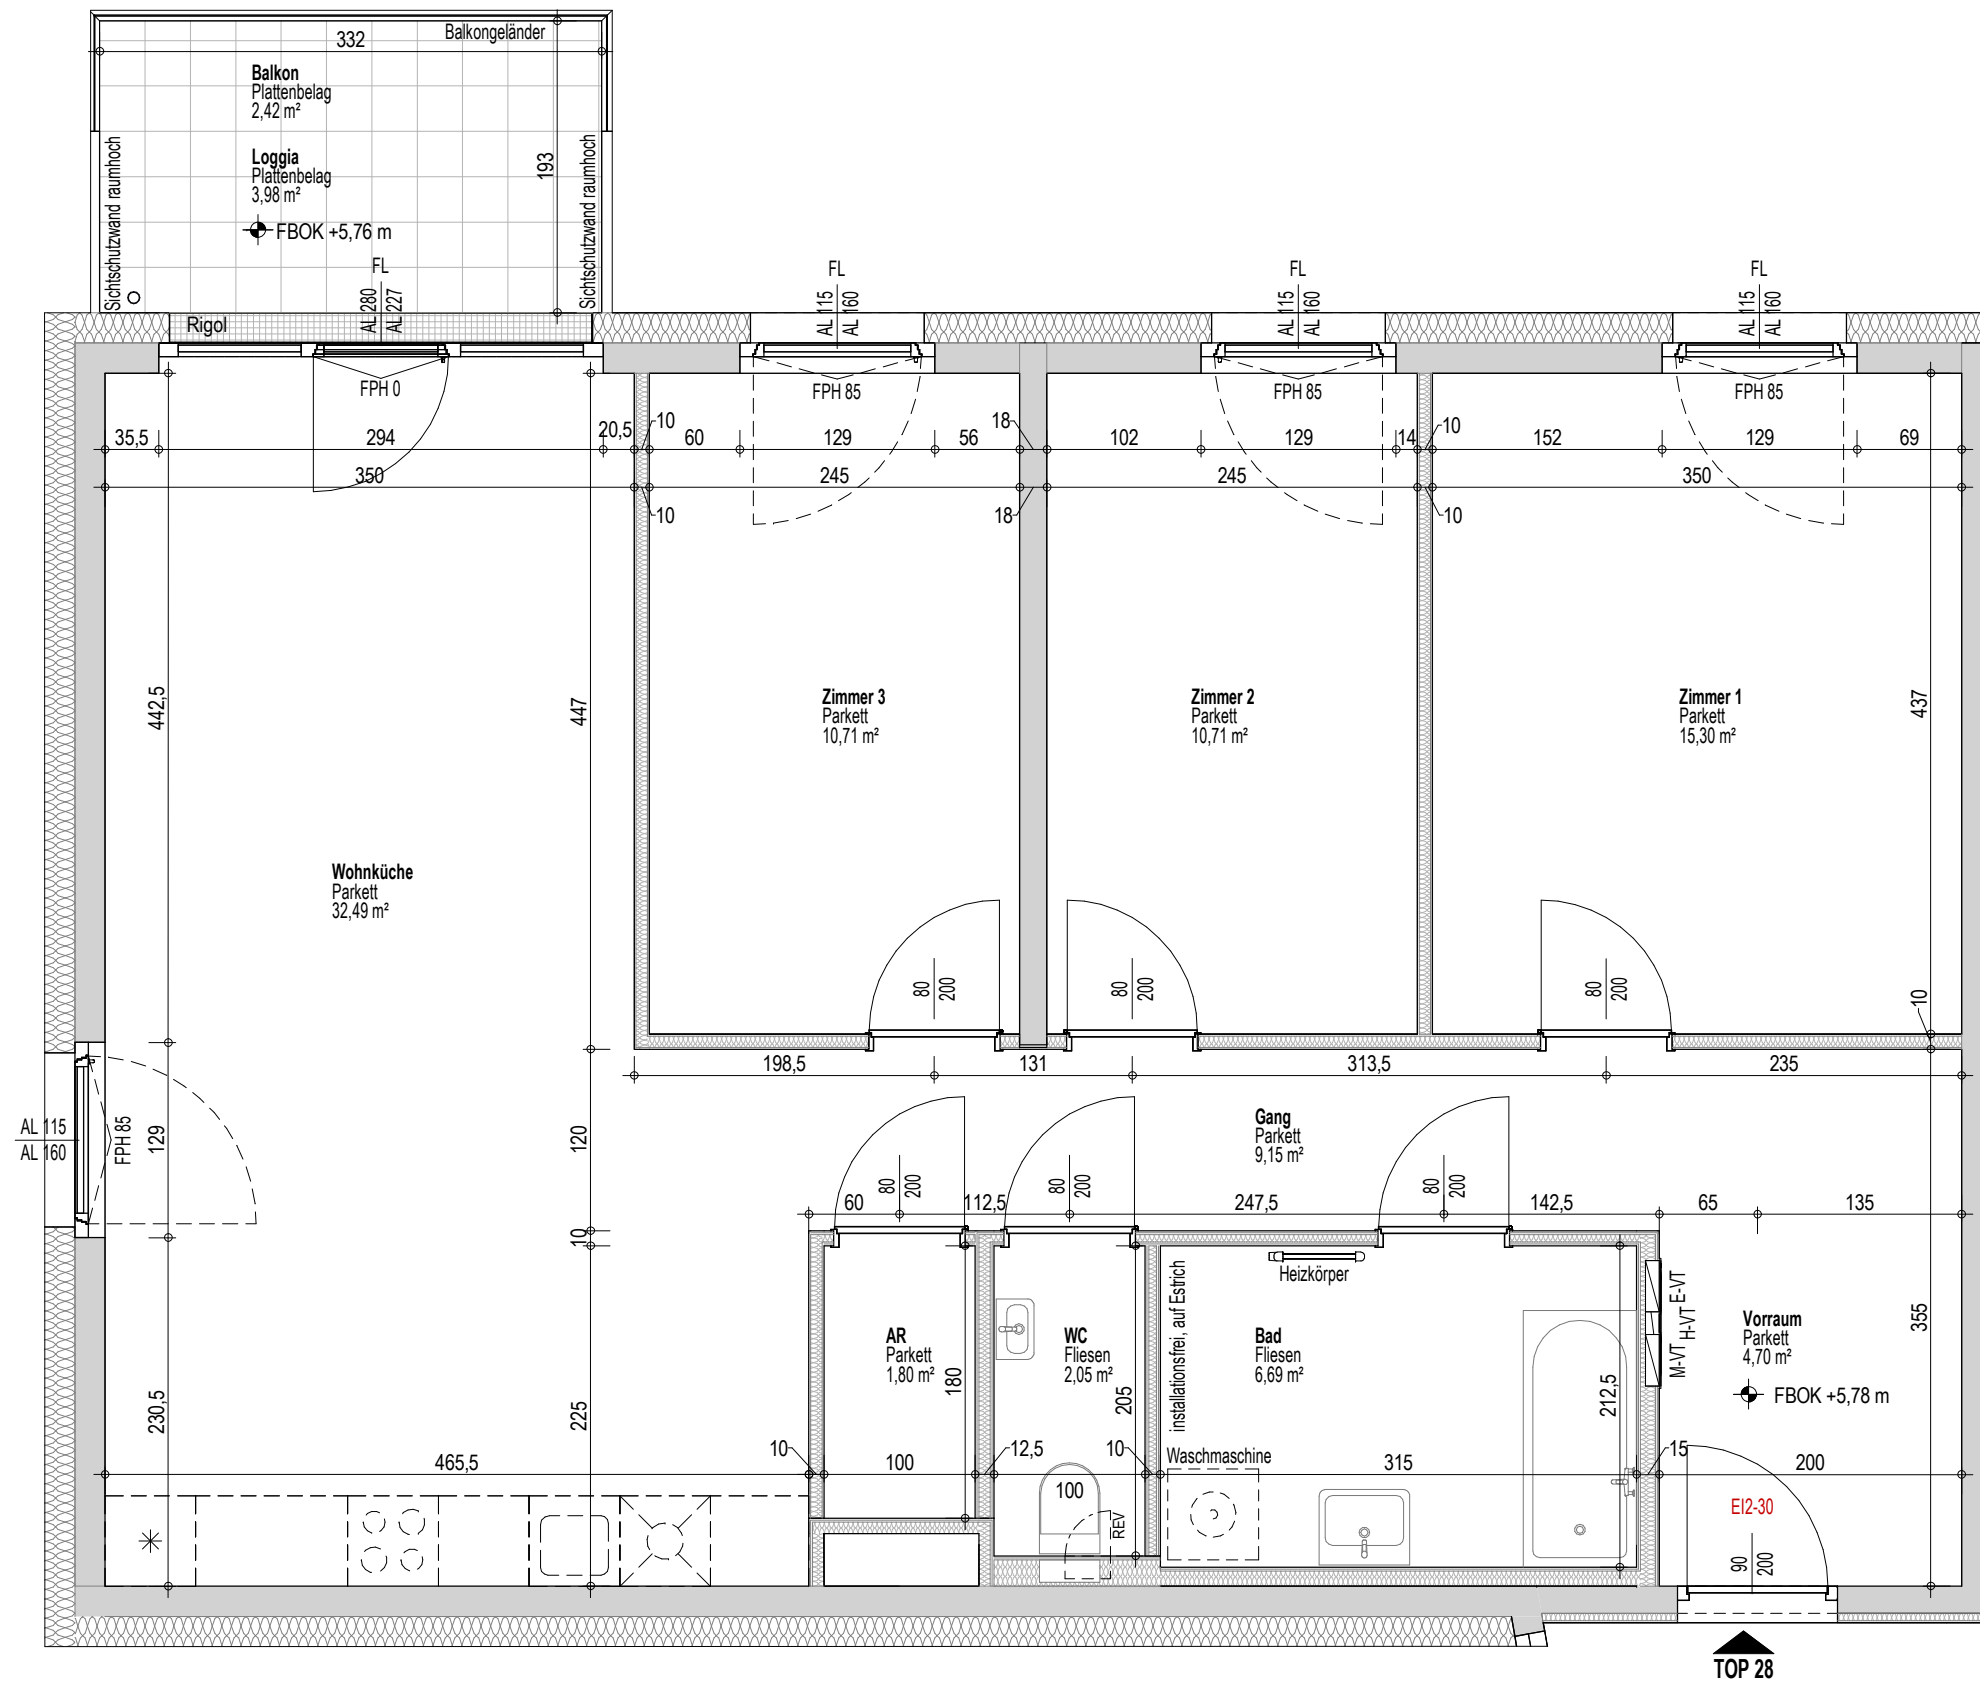

VERGABEPLAN

M 1:500

M 1:750

Elektro Höhen-Legende:	Medien Leerdose (M-LD)	30 cm	Steckdose Waschmaschine (WM)	110 cm
Reinigungssteckdose	FR Steckdose Terrasse FR-KD	50 cm	Steckdose Waschtisch	110 cm
Steckdose Geschirrspüler (GS)	Arbeitssteckdosen Küche	110 cm	Raumthermostat	140 cm
Steckdose Kühlschrank (KS)	Lichtschalter mit Taster (mitte bei mehrfachen Kombinationen)	110 cm	Sprechanlage	140 cm
Anschlussdose E-Herd (EH)	Jalousie Taster (mitte bei mehrfachen Kombinationen)	110 cm	Wandauslass Küche	160 cm
TV-Anschlussdose			Wandauslass Bad	180 cm
			Steckdose Dunstabzug(DA)	210 cm

TOP 28

B1	WFL inkl. Loggia	97,58 m ²
	Terrasse/Balkon	2,42 m ²
	Einlagerungsraum	4,30 m ²

TOP 28

B1	WFL inkl. Loggia	97,58 m²
	Terrasse/Balkon	2,42 m ²
	Einlagerungsraum	4,30 m ²

TOP 28

B1	WFL inkl. Loggia	97,58 m²
	Terrasse/Balkon	2,42 m ²
	Einlagerungsraum	4,30 m ²

TOP 28

B1	WFL inkl. Loggia	97,58 m²
	Terrasse/Balkon	2,42 m ²
	Einlagerungsraum	4,30 m ²