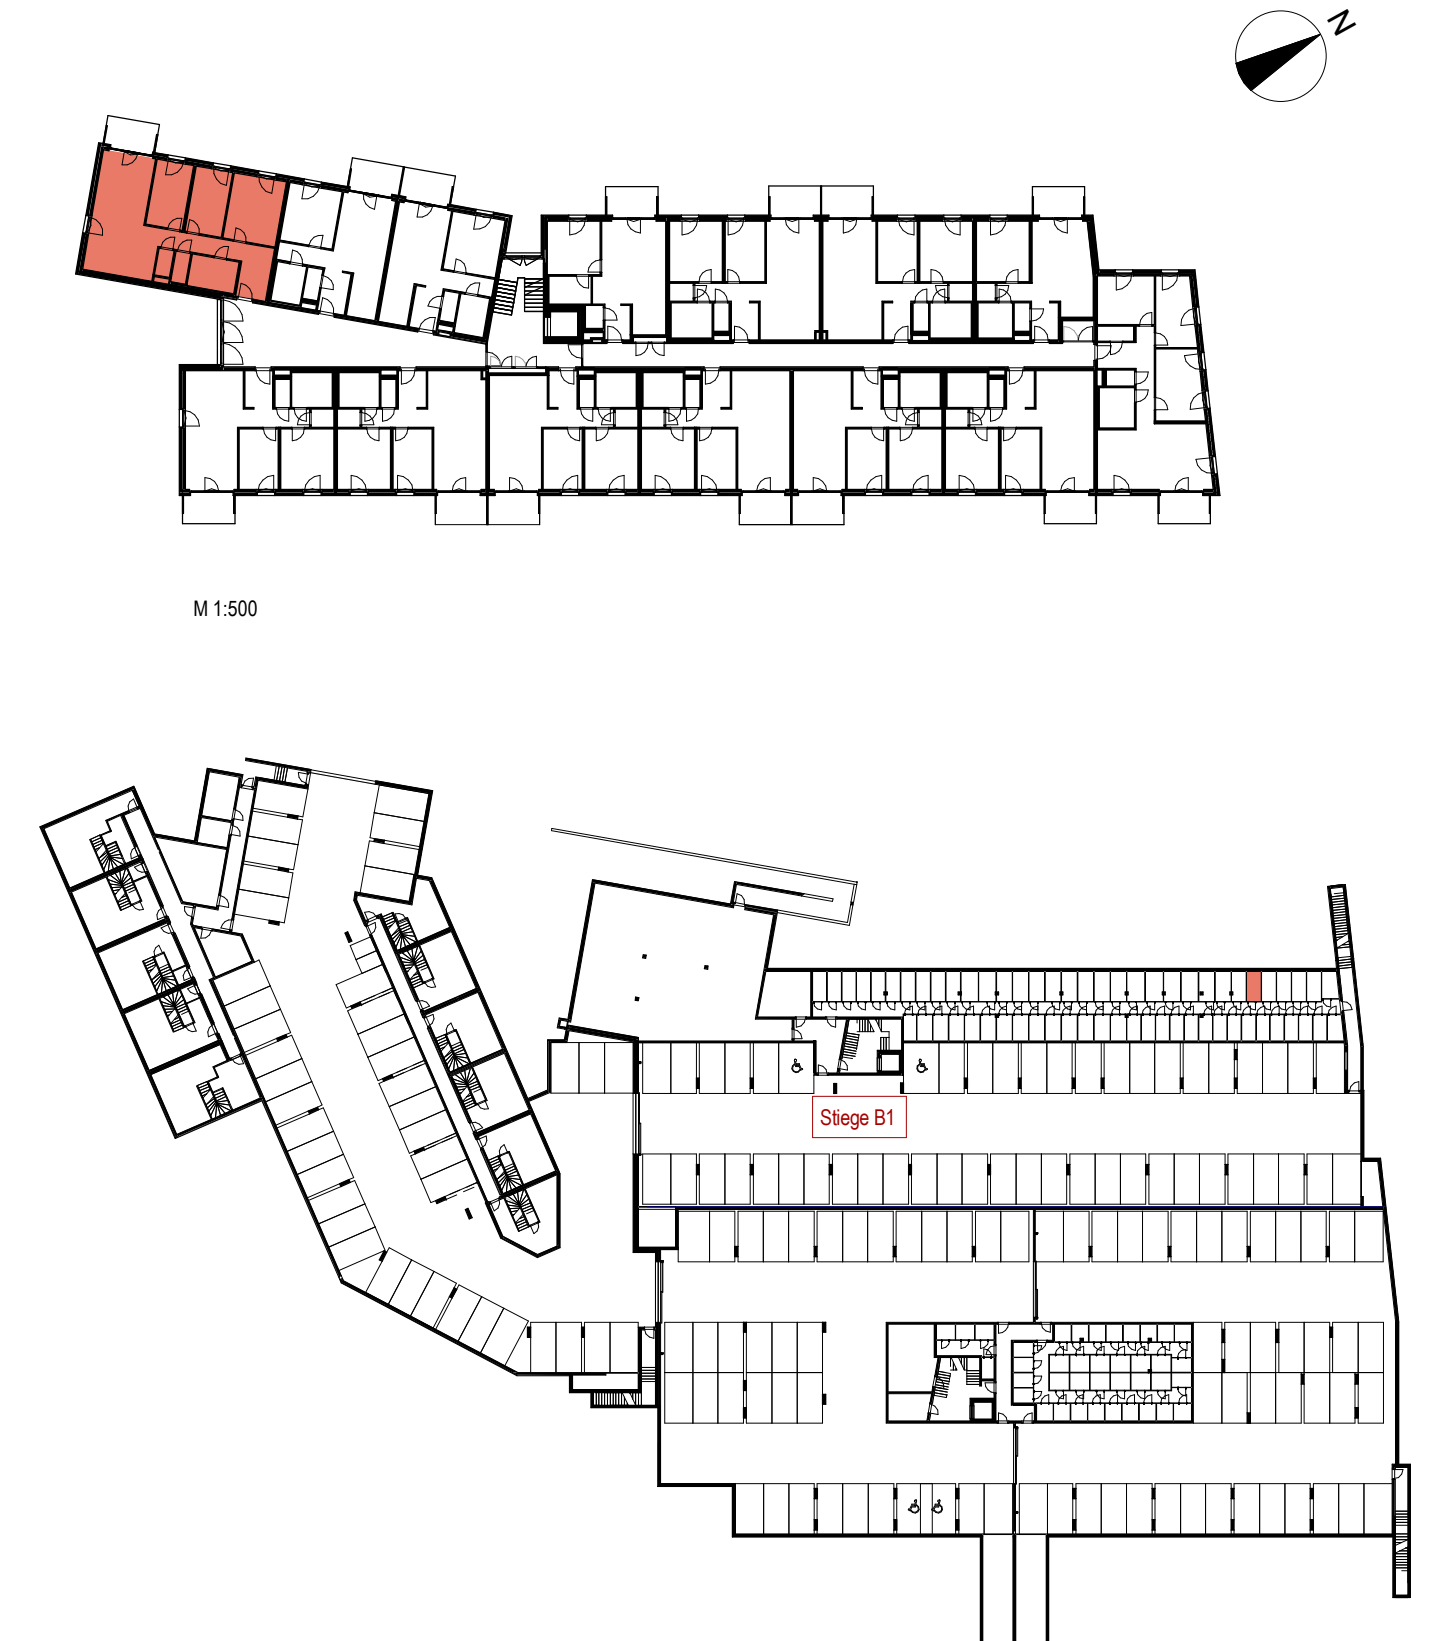

VERGABEPLAN

M 1:500

M 1:750

Elektro Höhen-Legende:	Medien Leerdose (M-LD)	30 cm	Steckdose Waschmaschine (WM)	110 cm
Reinigungssteckdose	FR Steckdose Terrasse FR-KD	50 cm	Steckdose Waschtisch	110 cm
Steckdose Geschirrspüler (GS)	Arbeitssteckdosen Küche	110 cm	Raumthermostat	140 cm
Steckdose Kühlschrank (KS)	Lichtschalter mit Taster (mitte bei mehrfachen Kombinationen)	110 cm	Sprechanlage	140 cm
Anschlussdose E-Herd (EH)	Jalousie Taster (mitte bei mehrfachen Kombinationen)	110 cm	Wandauslass Küche	160 cm
TV-Anschlussdose			Wandauslass Bad	180 cm
			Steckdose Dunstabzug(DA)	210 cm

TOP 28

B1	WFL inkl. Loggia	97,58 m ²
	Terrasse/Balkon	2,42 m ²
	Einlagerungsraum	4,30 m ²

TOP 28

B1	WFL inkl. Loggia	97,58 m²
	Terrasse/Balkon	2,42 m ²
	Einlagerungsraum	4,30 m ²

TOP 28

B1	WFL inkl. Loggia	97,58 m²
	Terrasse/Balkon	2,42 m ²
	Einlagerungsraum	4,30 m ²

TOP 28

B1	WFL inkl. Loggia	97,58 m²
	Terrasse/Balkon	2,42 m ²
	Einlagerungsraum	4,30 m ²