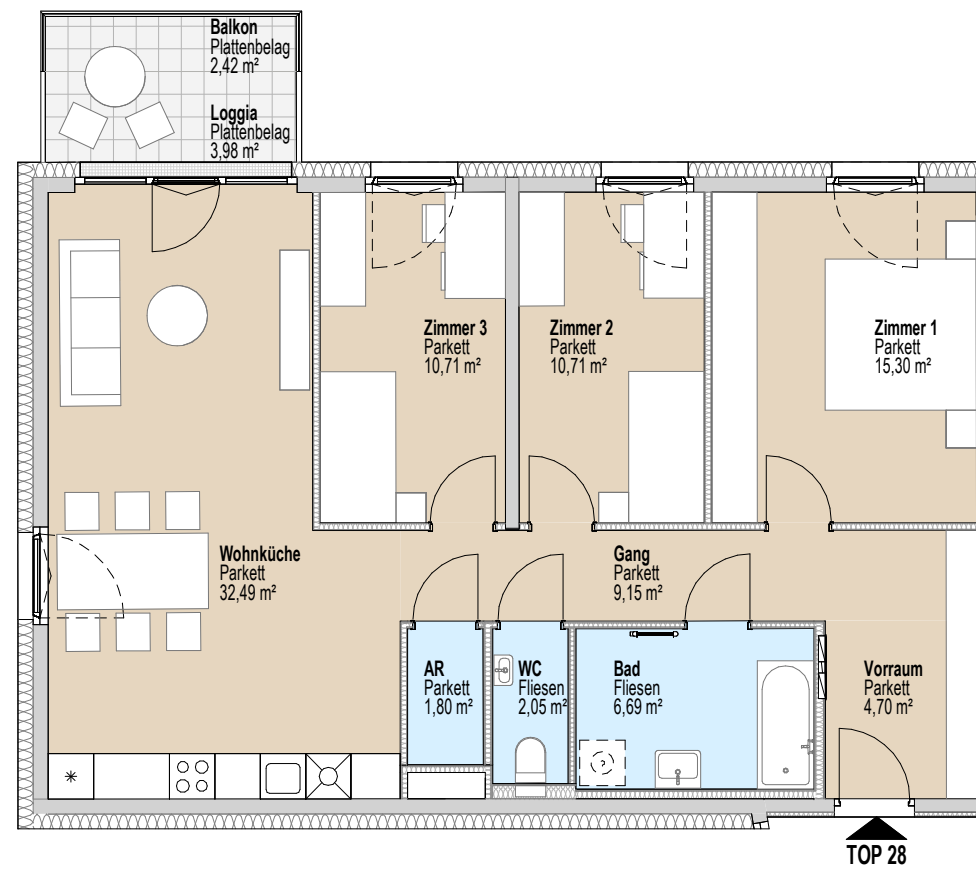

VERGABEPLAN

M 1:500

M 1:750

Elektro Höhen-Legende:	Medien Leerdose (M-LD)	30 cm	Steckdose Waschmaschine (WM)	110 cm
Reinigungssteckdose	FR Steckdose Terrasse FR-KD	50 cm	Steckdose Waschtisch	110 cm
Steckdose Geschirrspüler (GS)	Arbeitssteckdosen Küche	110 cm	Raumthermostat	140 cm
Steckdose Kühlschrank (KS)	Lichtschalter mit Taster (mitte bei mehrfachen Kombinationen)	110 cm	Sprechanlage	140 cm
Anschlussdose E-Herd (EH)	Jalousie Taster (mitte bei mehrfachen Kombinationen)	110 cm	Wandauslass Küche	160 cm
TV-Anschlussdose			Wandauslass Bad	180 cm
			Steckdose Dunstabzug(DA)	210 cm

TOP 28

B1	WFL inkl. Loggia	97,58 m ²
	Terrasse/Balkon	2,42 m ²
	Einlagerungsraum	4,30 m ²

TOP 28

B1	WFL inkl. Loggia	97,58 m²
	Terrasse/Balkon	2,42 m ²
	Einlagerungsraum	4,30 m ²

TOP 28

B1	WFL inkl. Loggia	97,58 m²
	Terrasse/Balkon	2,42 m ²
	Einlagerungsraum	4,30 m ²

TOP 28

B1	WFL inkl. Loggia	97,58 m²
	Terrasse/Balkon	2,42 m ²
	Einlagerungsraum	4,30 m ²