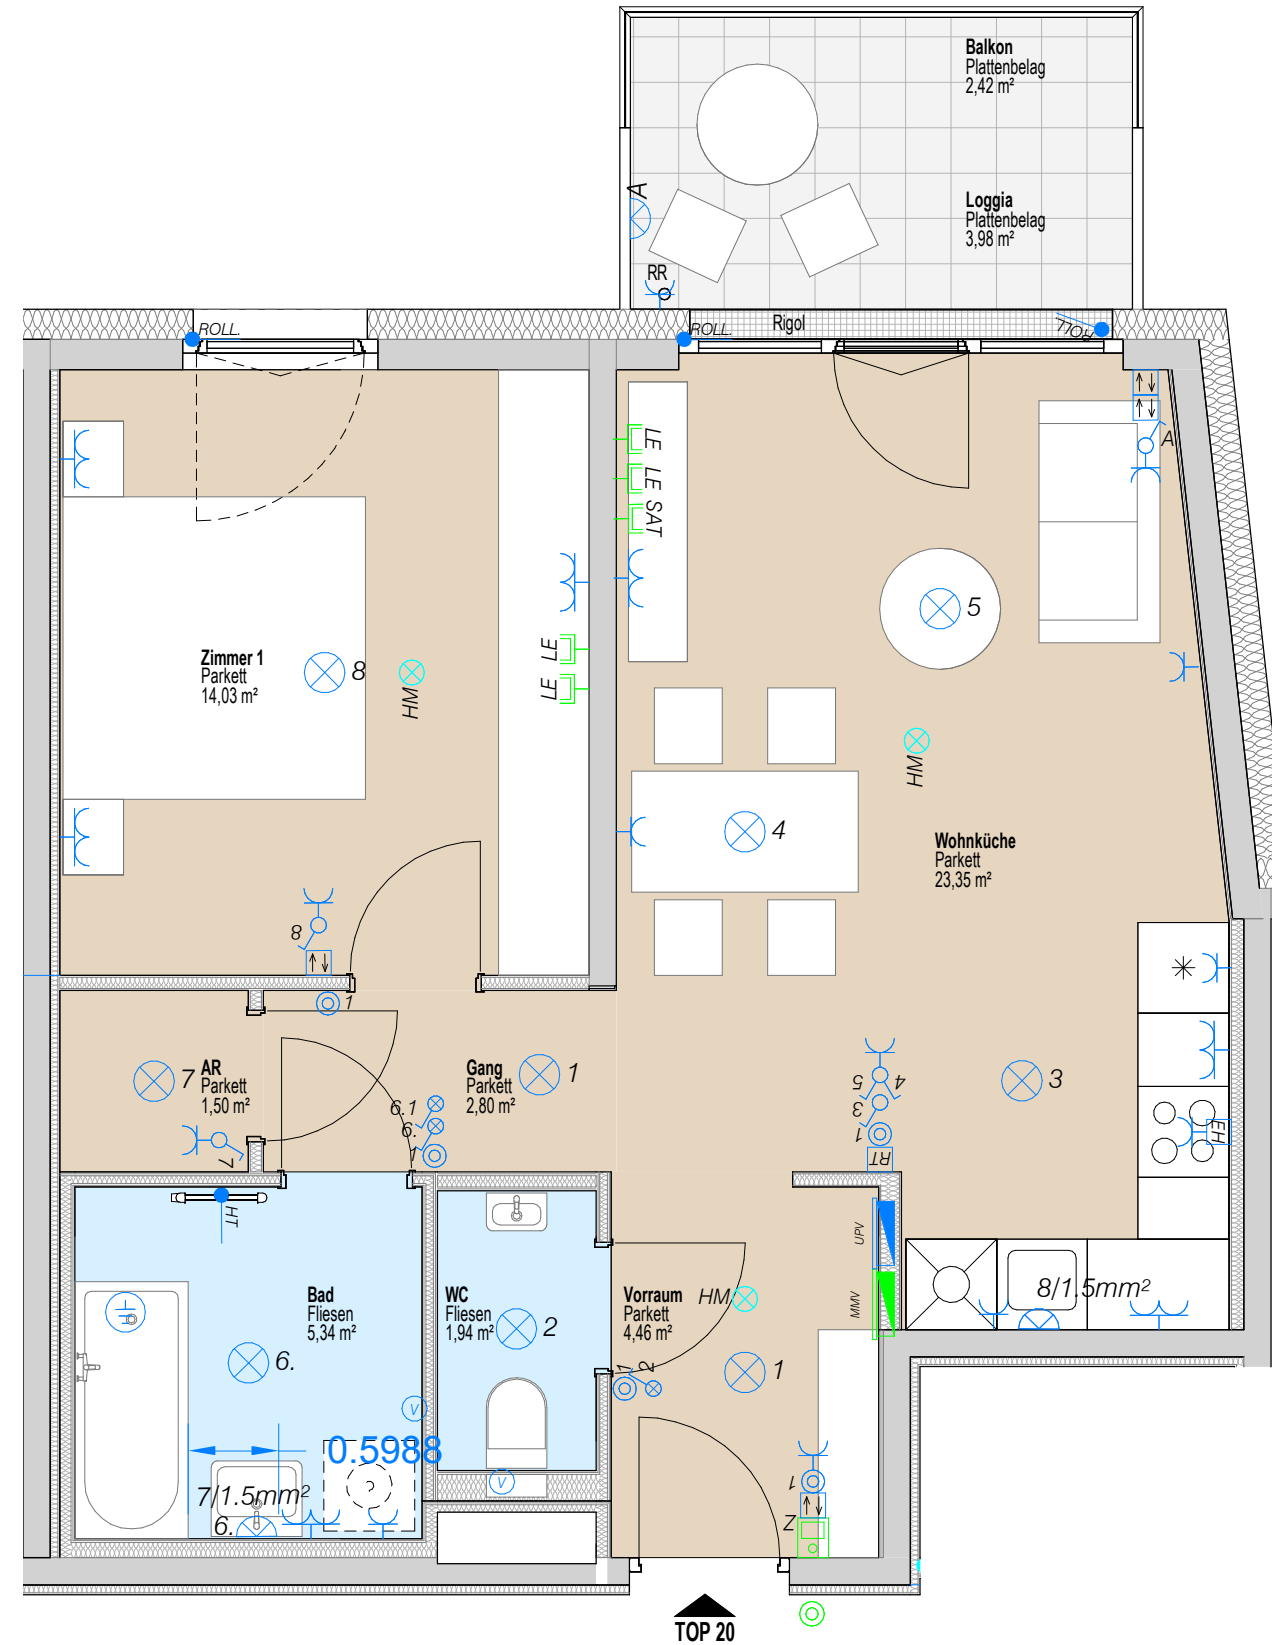

VERGABEPLAN

M 1:500

M 1:750

Elektro Höhen-Legende:	Medien Leerdose (M-LD)	30 cm	Steckdose Waschmaschine (WM)	110 cm
Reinigungssteckdose	FR Steckdose Terrasse FR-KD	50 cm	Steckdose Waschtisch	110 cm
Steckdose Geschirrspüler (GS)	Arbeitssteckdosen Küche	110 cm	Raumthermostat	140 cm
Steckdose Kühlschrank (KS)	Lichtschalter mit Taster (mitte bei mehrfachen Kombinationen)	110 cm	Sprechanlage	140 cm
Anschlussdose E-Herd (EH)	Jalousie Taster (mitte bei mehrfachen Kombinationen)	110 cm	Wandauslass Küche	160 cm
TV-Anschlussdose			Wandauslass Bad	180 cm
			Steckdose Dunstabzug(DA)	210 cm

B1	WFL inkl. Loggia	57,40 m ²
	Terrasse/Balkon	2,42 m ²
	Einlagerungsraum	4,66 m ²

TOP 20

B1	WFL inkl. Loggia	57,40 m²
	Terrasse/Balkon	2,42 m ²
	Einlagerungsraum	4,66 m ²

TOP 20

B1	WFL inkl. Loggia	57,40 m²
	Terrasse/Balkon	2,42 m²
	Einlagerungsraum	4,66 m²

TOP 20

B1	WFL inkl. Loggia	57,40 m ²
	Terrasse/Balkon	2,42 m ²
	Einlagerungsraum	4,66 m ²