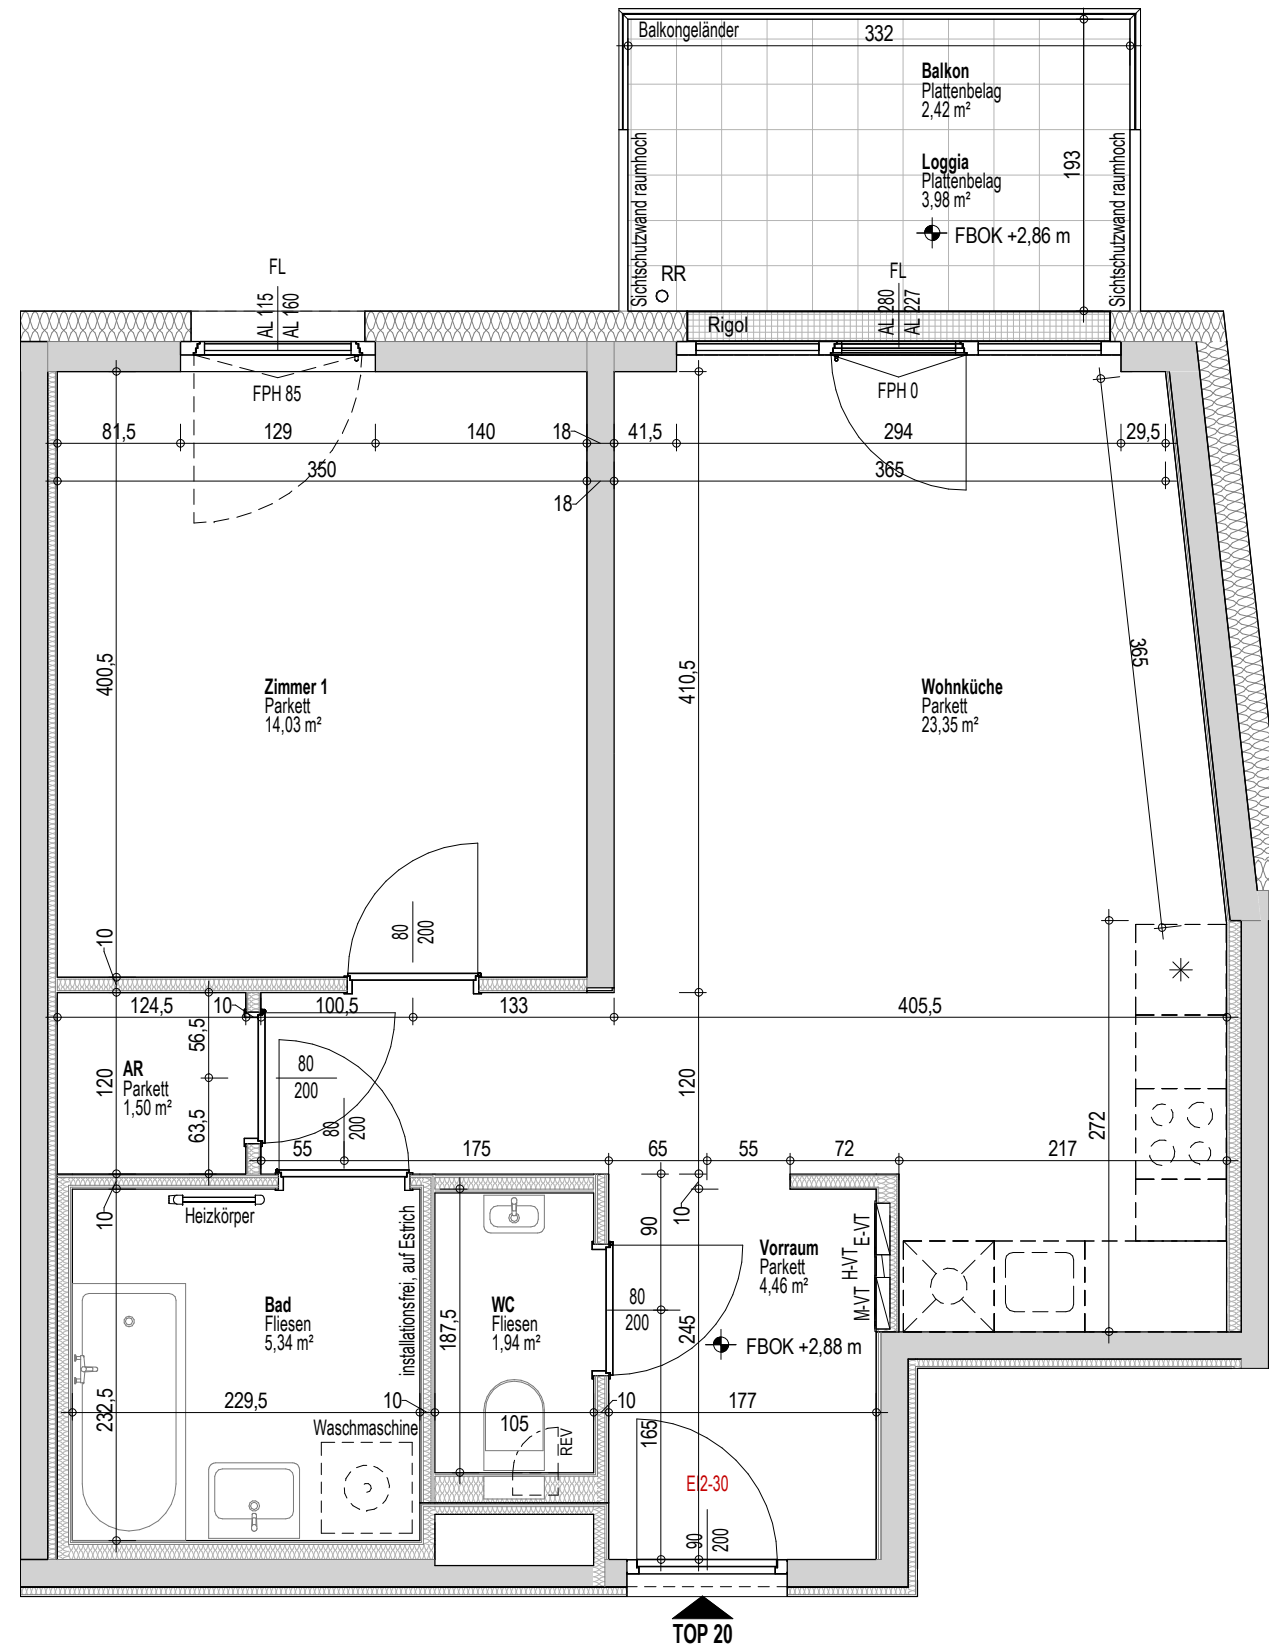

VERGABEPLAN

M 1:500

M 1:750

Elektro Höhen-Legende:	Medien Leerdose (M-LD)	30 cm	Steckdose Waschmaschine (WM)	110 cm
Reinigungssteckdose	FR Steckdose Terrasse FR-KD	50 cm	Steckdose Waschtisch	110 cm
Steckdose Geschirrspüler (GS)	Arbeitssteckdosen Küche	110 cm	Raumthermostat	140 cm
Steckdose Kühlschrank (KS)	Lichtschalter mit Taster (mitte bei mehrfachen Kombinationen)	110 cm	Sprechanlage	140 cm
Anschlussdose E-Herd (EH)	Jalousie Taster (mitte bei mehrfachen Kombinationen)	110 cm	Wandauslass Küche	160 cm
TV-Anschlussdose			Wandauslass Bad	180 cm
			Steckdose Dunstabzug(DA)	210 cm

B1	WFL inkl. Loggia	57,40 m ²
	Terrasse/Balkon	2,42 m ²
	Einlagerungsraum	4,66 m ²

TOP 20

B1	WFL inkl. Loggia	57,40 m²
	Terrasse/Balkon	2,42 m ²
	Einlagerungsraum	4,66 m ²

TOP 20

B1	WFL inkl. Loggia	57,40 m²
	Terrasse/Balkon	2,42 m²
	Einlagerungsraum	4,66 m²

TOP 20

B1	WFL inkl. Loggia	57,40 m ²
	Terrasse/Balkon	2,42 m ²
	Einlagerungsraum	4,66 m ²