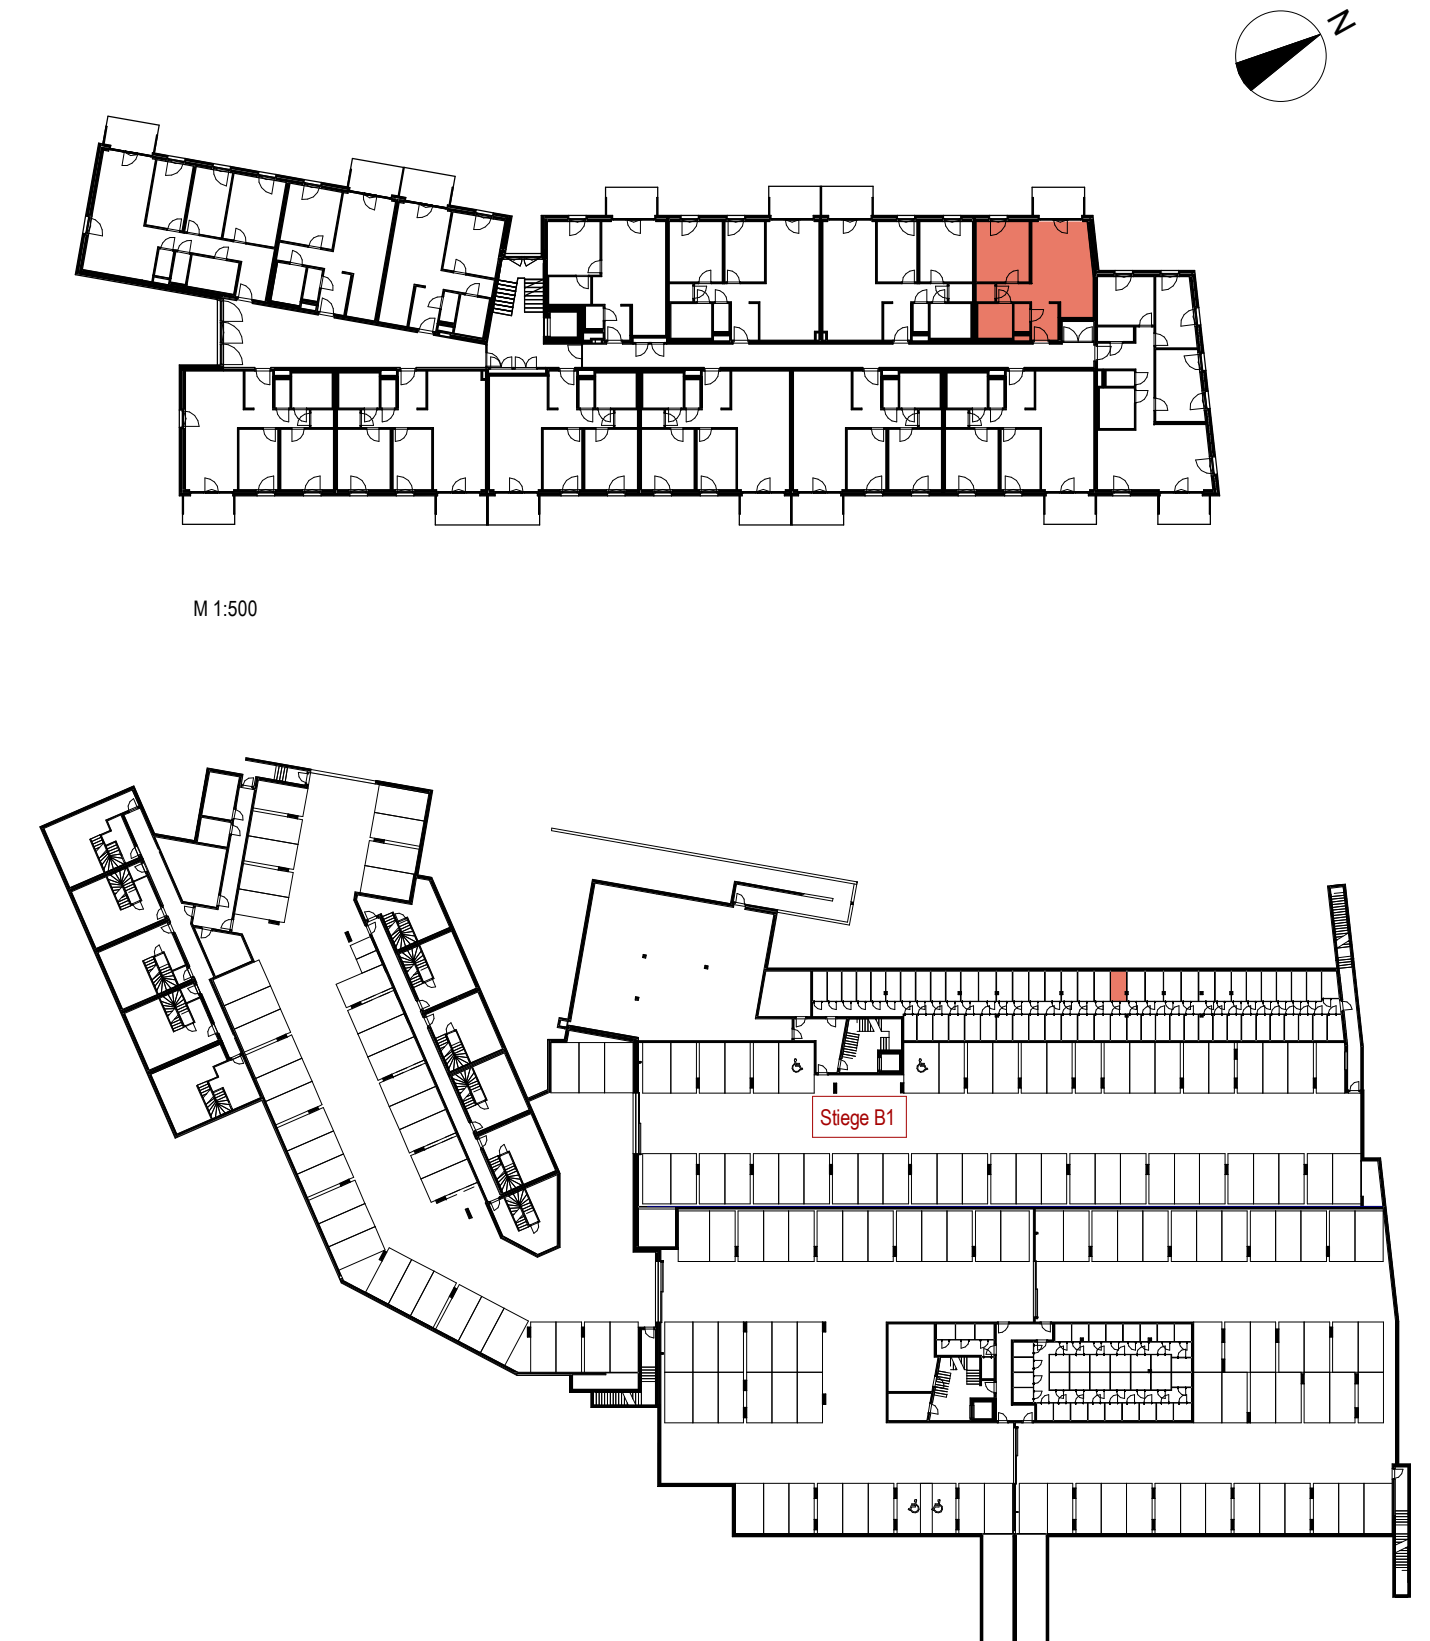

VERGABEPLAN

M 1:500

M 1:750

Elektro Höhen-Legende:	Medien Leerdose (M-LD)	30 cm	Steckdose Waschmaschine (WM)	110 cm
Reinigungssteckdose	FR Steckdose Terrasse FR-KD	50 cm	Steckdose Waschtisch	110 cm
Steckdose Geschirrspüler (GS)	Arbeitssteckdosen Küche	110 cm	Raumthermostat	140 cm
Steckdose Kühlschrank (KS)	Lichtschalter mit Taster (mitte bei mehrfachen Kombinationen)	110 cm	Sprechanlage	140 cm
Anschlussdose E-Herd (EH)	Jalousie Taster (mitte bei mehrfachen Kombinationen)	110 cm	Wandauslass Küche	160 cm
TV-Anschlussdose			Wandauslass Bad	180 cm
			Steckdose Dunstabzug(DA)	210 cm

B1	WFL inkl. Loggia	57,40 m ²
	Terrasse/Balkon	2,42 m ²
	Einlagerungsraum	4,66 m ²

TOP 20

B1	WFL inkl. Loggia	57,40 m²
	Terrasse/Balkon	2,42 m ²
	Einlagerungsraum	4,66 m ²

TOP 20

B1	WFL inkl. Loggia	57,40 m²
	Terrasse/Balkon	2,42 m²
	Einlagerungsraum	4,66 m²