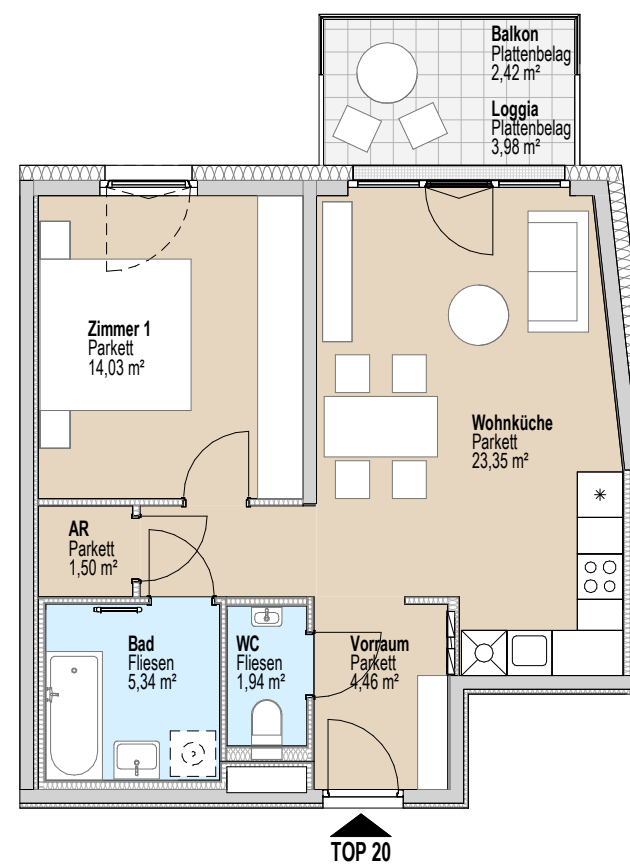

VERGABEPLAN

M 1:500

M 1:750

Elektro Höhen-Legende:	Medien Leerdose (M-LD)	30 cm	Steckdose Waschmaschine (WM)	110 cm
Reinigungssteckdose	FR Steckdose Terrasse FR-KD	50 cm	Steckdose Waschtisch	110 cm
Steckdose Geschirrspüler (GS)	Arbeitssteckdosen Küche	110 cm	Raumthermostat	140 cm
Steckdose Kühlschrank (KS)	Lichtschalter mit Taster (mitte bei mehrfachen Kombinationen)	110 cm	Sprechanlage	140 cm
Anschlussdose E-Herd (EH)	Jalousie Taster (mitte bei mehrfachen Kombinationen)	110 cm	Wandauslass Küche	160 cm
TV-Anschlussdose			Wandauslass Bad	180 cm
			Steckdose Dunstabzug(DA)	210 cm

B1	WFL inkl. Loggia	57,40 m ²
	Terrasse/Balkon	2,42 m ²
	Einlagerungsraum	4,66 m ²

TOP 20

B1	WFL inkl. Loggia	57,40 m²
	Terrasse/Balkon	2,42 m ²
	Einlagerungsraum	4,66 m ²

TOP 20

B1	WFL inkl. Loggia	57,40 m²
	Terrasse/Balkon	2,42 m²
	Einlagerungsraum	4,66 m²

TOP 20

B1	WFL inkl. Loggia	57,40 m ²
	Terrasse/Balkon	2,42 m ²
	Einlagerungsraum	4,66 m ²